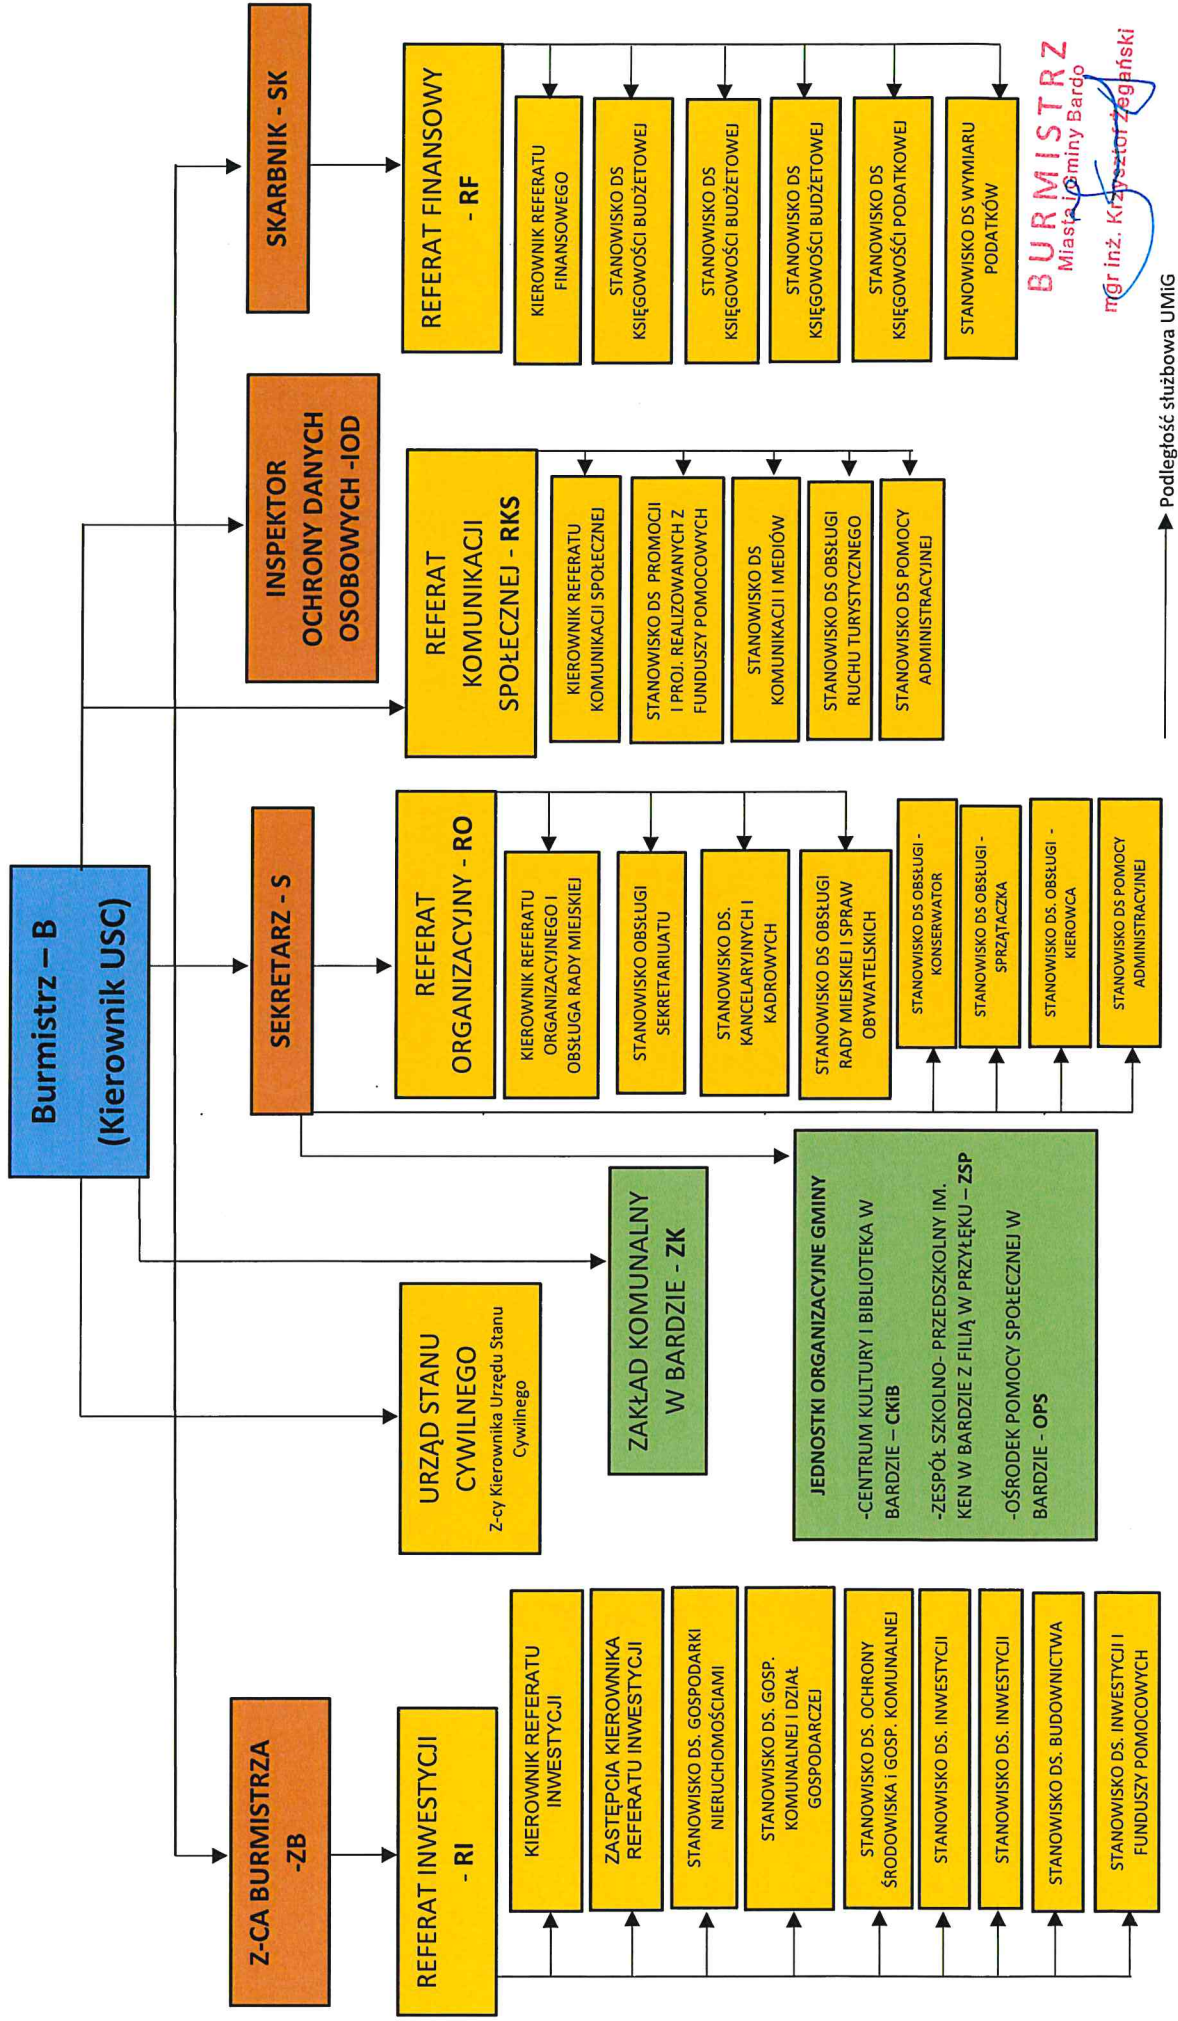

SCHEMAT ORGANIZACYJNY URZĘDU MIASTA I GMINY BARDO

BURMISTRZ
Miasta i Gminy Bardo
mgr inż. Krzysztof Żegalski

Podległość służbowa UMIG