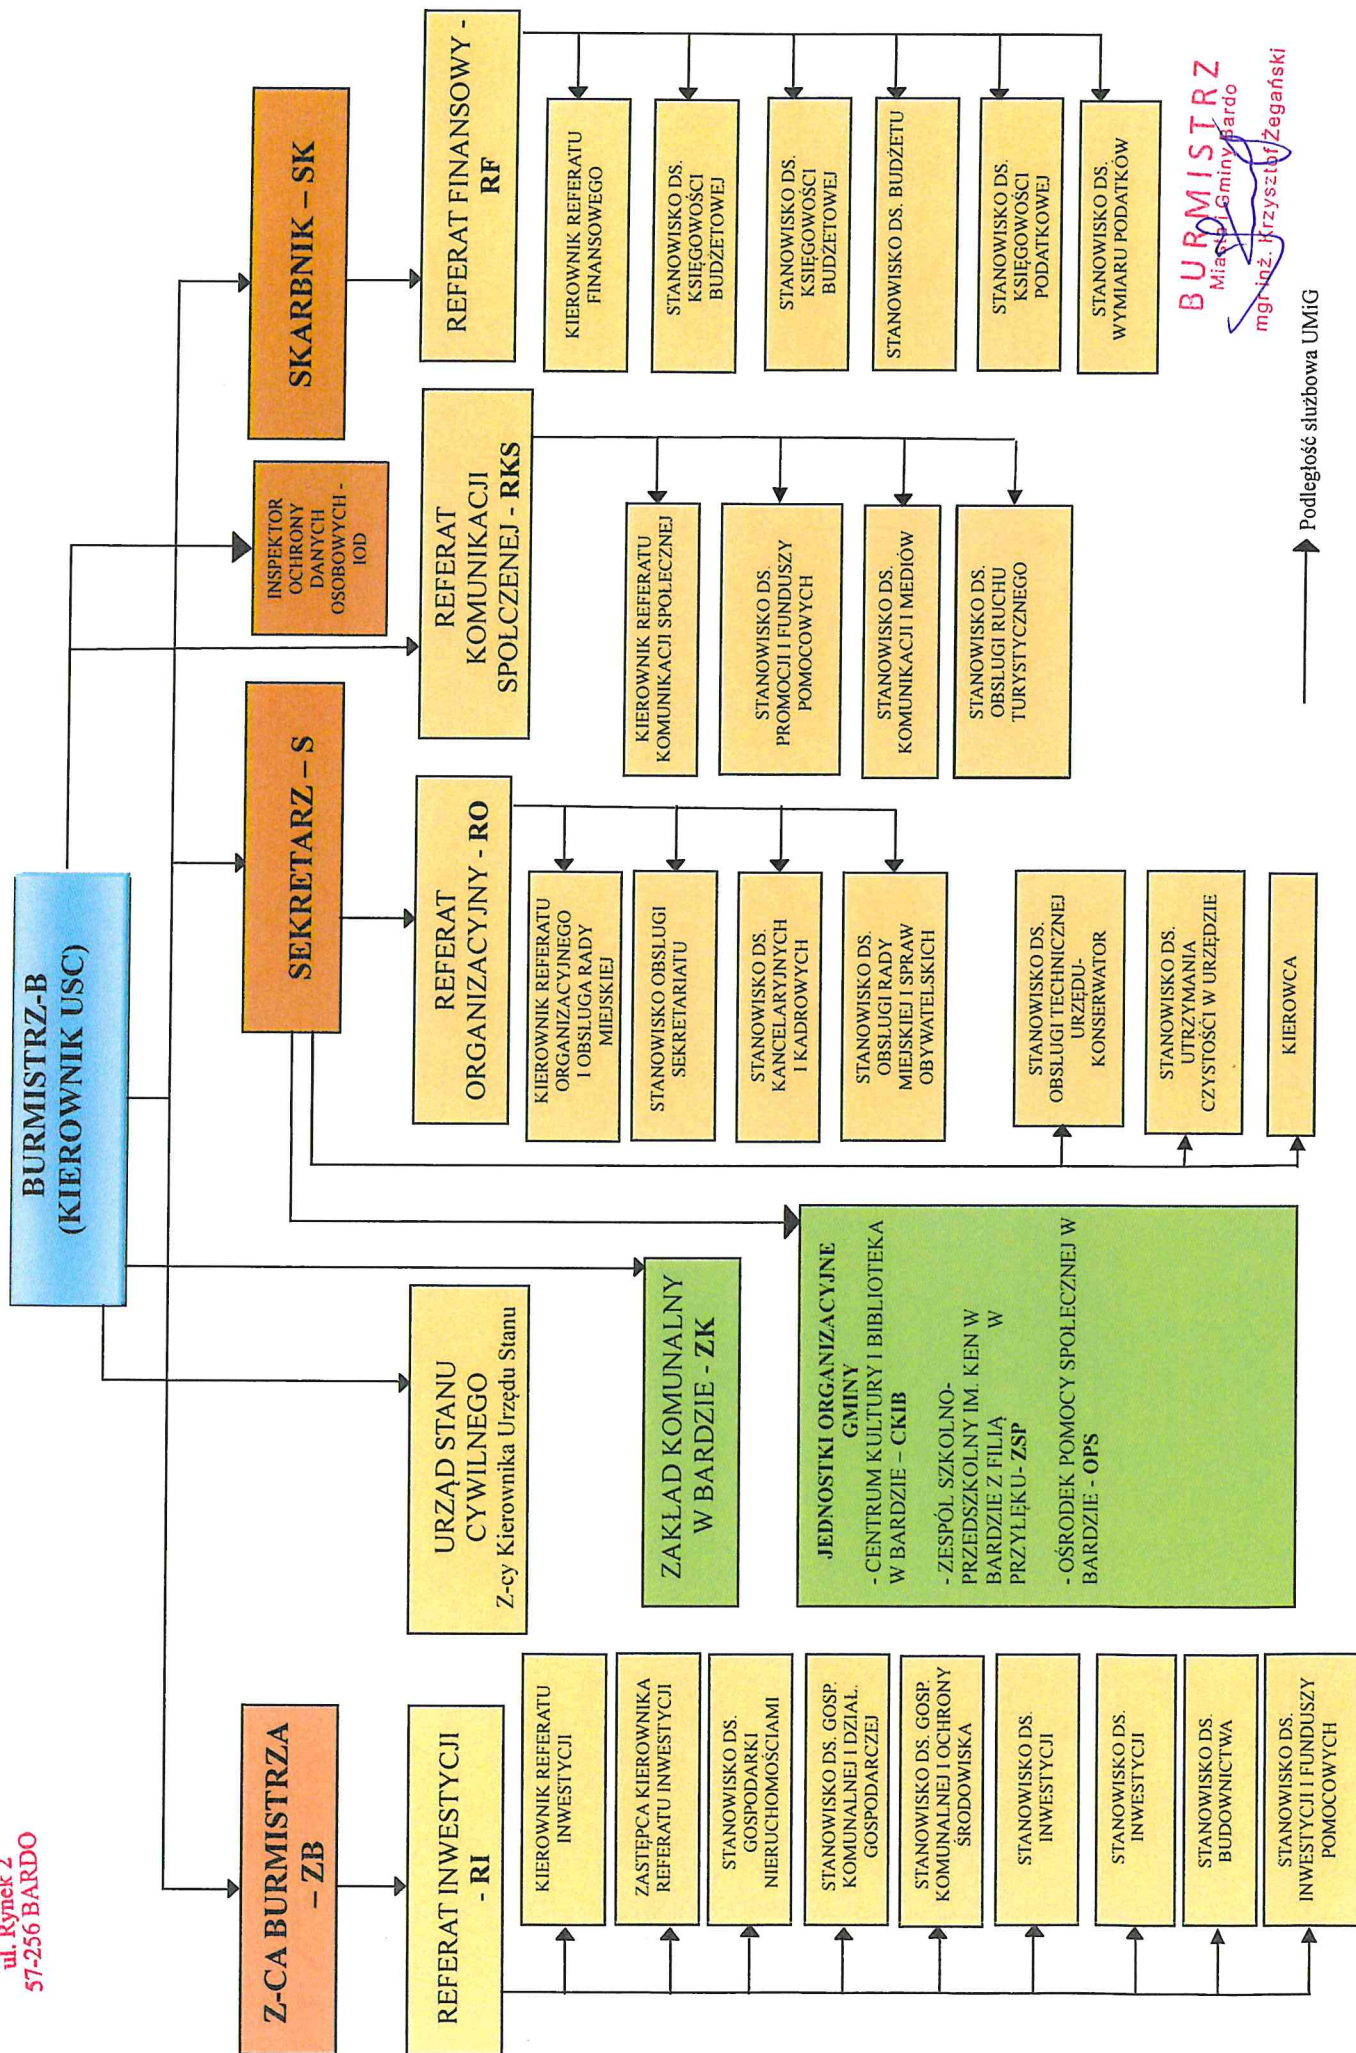

SCHEMAT ORGANIZACYJNY URZĘDU MIASTA I GMINY BARDO

BURMISTRZ
Miasta i Gminy Bardo
ul. Rynek 2
57-256 BARDO

BURMISTRZ
Miasta i Gminy Bardo
mgr inż. Krzysztof Żegański

Podległość służbowa UMig