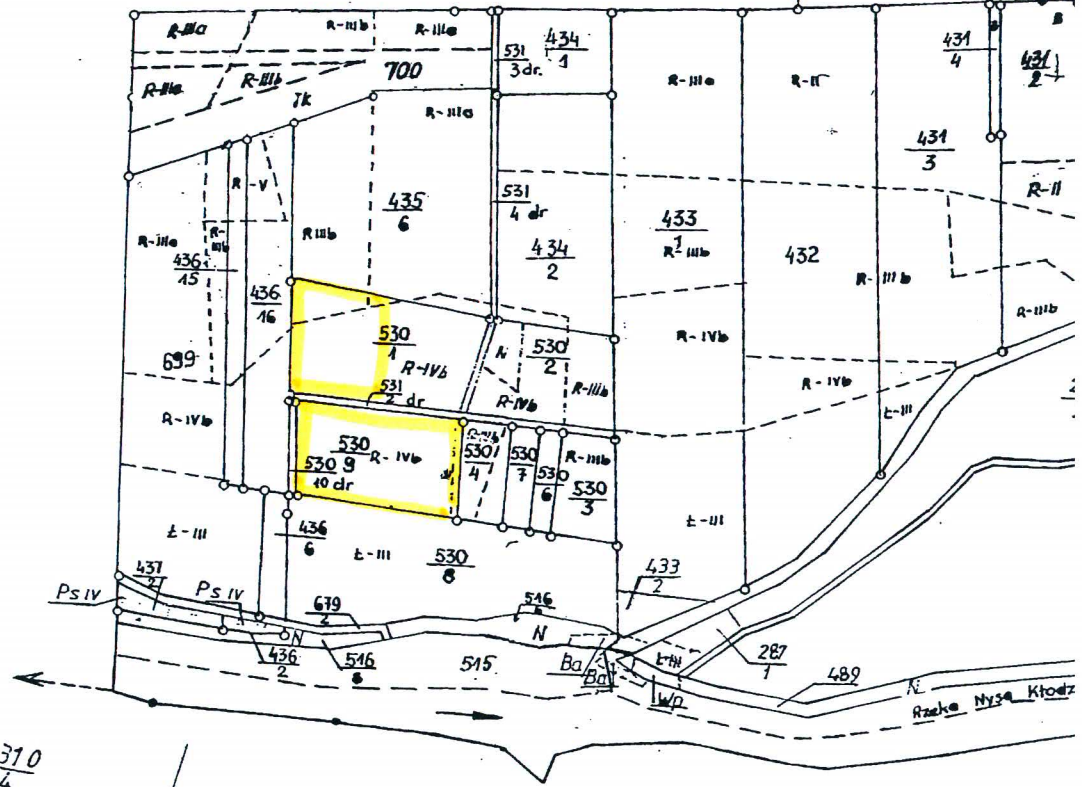

Lat bis ulicacy m XXXIX/272/14 km v Bardzo i duze 23.10.2014

Obreń Bardo

Obreń Janowiec

PRZEWODNICZĄCY
RADY MIEJSKIEJ W BARDZIE
Prostko
Dariusz Prostko