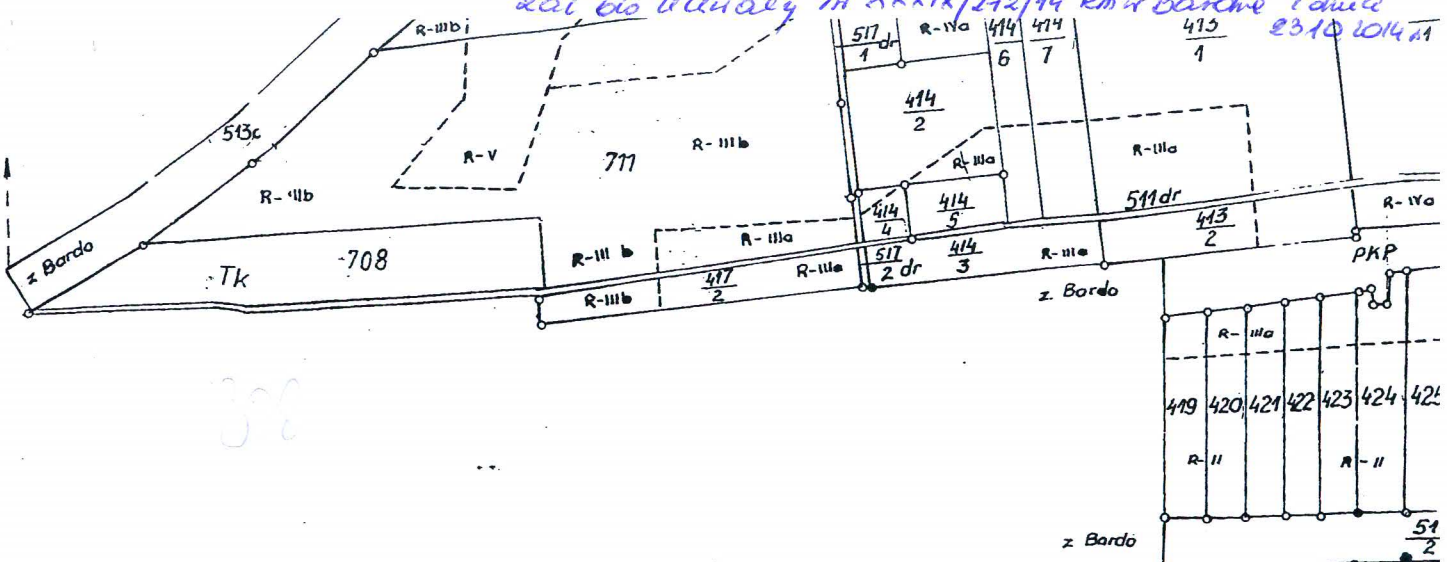

Lat bis ulicacy m XXXIX/272/14 km v Bardzo i duze 23.10.2014

Obreń Bardo

Obreń Janowiec

PRZEWODNICZĄCY
RADY MIEJSKIEJ W BARDZIE
Prostko
Dariusz Prostko