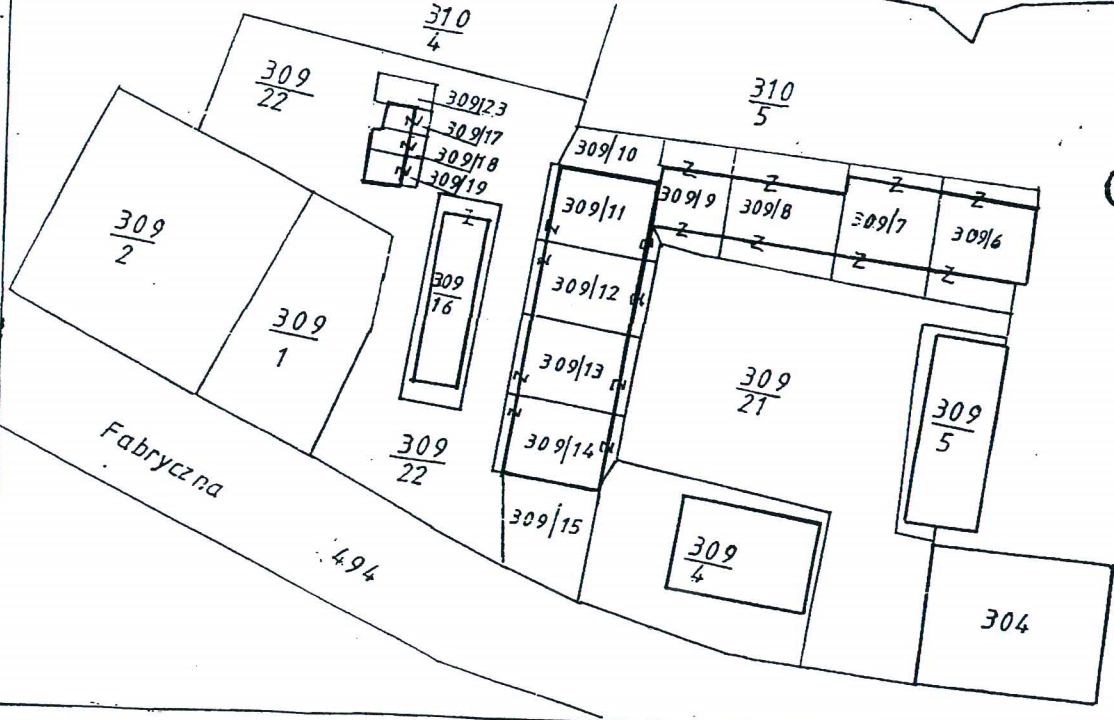

Lat bis ulicacy m XXXIX/272/14 km v Bardzo i duze 23.10.2014

Obreń Bardo

Obreń Janowiec

PRZEWODNICZĄCY
RADY MIEJSKIEJ W BARDZIE
Prostko
Dariusz Prostko